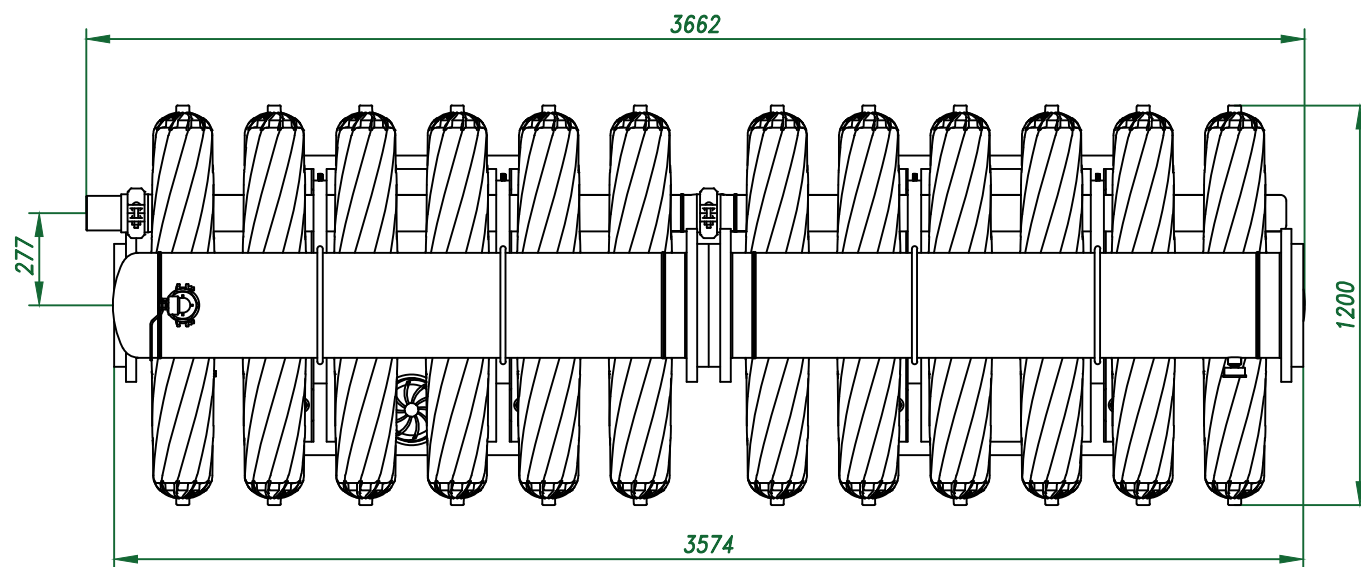

Вид спереди

Вид слева

Вид сверху

Изометрия

				Автоматич. дисковый фильтр Azud Helix 4DCL12HF/12FX			
Изм.	Лист	№ документа	Подп.	Дата		Лит.	Лист
					Виды, изометрия		Листов
						ООО "Гидра Фильтр"	