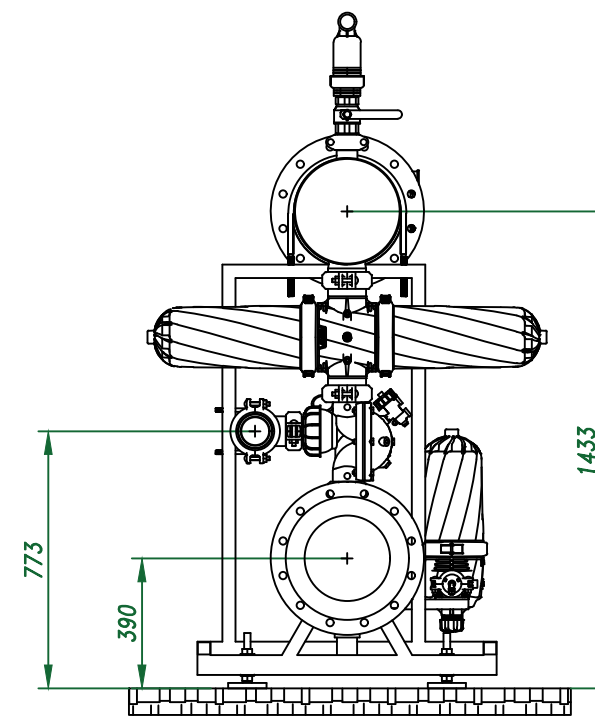

Вид спереди

Вид слева

Вид сверху

Изометрия

				Автоматич. дисковый фильтр Azud Helix 4DCL12HF/12FX			
Изм.	Лист	№ документа	Подп.	Дата		Лит.	Лист
					Виды, изометрия		Листов
						ООО "Гидра Фильтр"	